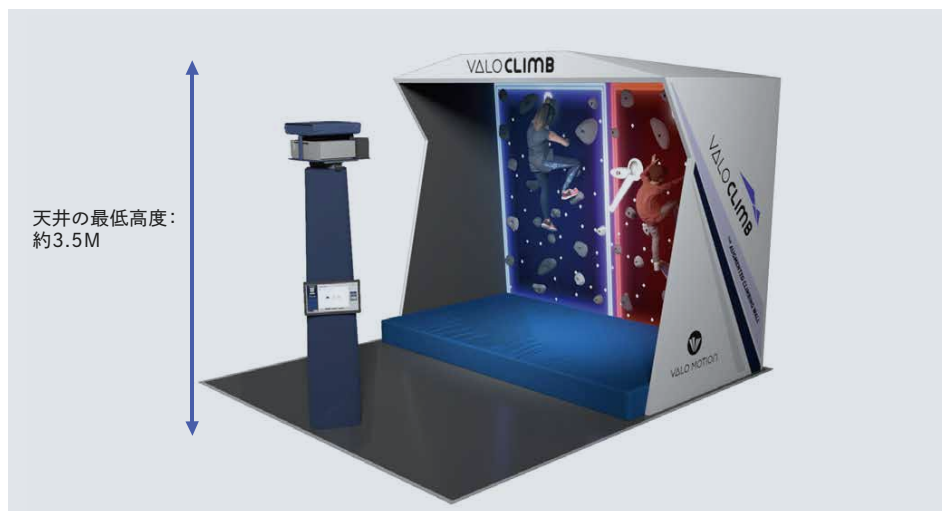

スリル満点のゲームが楽しめる 拡張現実クライミングウォール

- ROI平均は10.5か月(1ゲームごと課金制のスポットにつき)

- 月平均3500プレイ(オープンアクセススポット)

インストール要件

ValoClimbフロア設置用

床面積:約 4.5m x 5m

プロジェクター専用回路(100vが安定供給できるもの)、LAN、タッチスクリーン用電源

創意に富んだ拡張クライミングウォール

ValoClimbは、トランポリンパーク、ファミリー娯楽センター、フィットネスパーク、ボルダリングジム、屋内遊技場やショッピングモールなどに適したアトラクションです。先駆的なValoClimbシステムは小さなスペースでも多様性をもたらすことができるようにデザインされています。

- 既存のクライミングウォールの改装でも全く新しい場所の場合でも設置可能です
- 定期的に提供される新しい機能やツールが、アトラクションの寿命を最大限にします
- ゲームは親睦を深める共有体験を増やし、健康的ライフスタイルというトレンドにも貢献。あらゆるスキルレベルや年齢層に適應できるようにデザインされています

ValoClimbはモーショントラッキングとプロジェクショングラフィックスを組み合わせることにより、普通の物理的なクライミングウォールを信じられないほどアクティブで楽しい現実のビデオゲームに変換するのです。

ターンキー方式の（ハードおよびソフトウェア）システムは安全で全自動でもあります（スタッフは必要ありません）ValoClimbはシーリングマウントまたはボルト固定されているスタイルのところも、既存のクライミングウォールまたは新しい施設の一部としてでも、あらゆる場所に革新的なソリューションを生み出すことができます。当社独自のValoVisionソフトウェアを用いて、ヘッドセットなしで応答性高く正確で信頼できるモーショントラッキングを実現することが可能です。