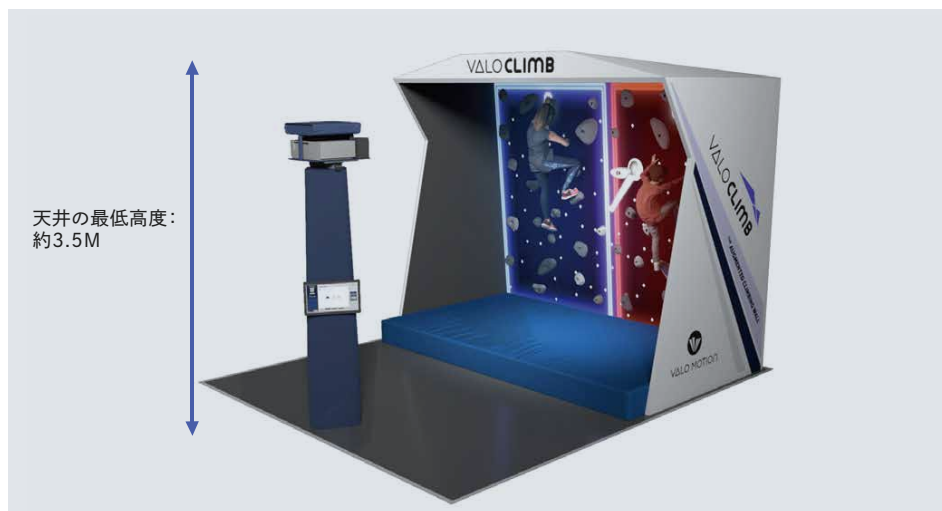

スリル満点のゲームが楽しめる 拡張現実クライミングウォール

- ROI平均は10.5か月(1ゲームごと課金制のスポットにつき)

- 月平均3500プレイ(オープンアクセススポット)

インストール要件

天井の最低高度:
約3.5M

ValoClimbフロア設置用

床面積:約 4.5m x 5m

プロジェクター専用回路(100vが安定供給できるもの)、LAN、タッチスクリーン用電源

創意に富んだ拡張クライミングウォール

ValoClimbは、トランポリンパーク、ファミリー娯楽センター、フィットネスパーク、ボールドリングジム、屋内遊技場やショッピングモールなどに適したアトラクションです。先駆的なValoClimbシステムは小さなスペースでも多様性をもたらすことができるようにデザインされています。

- 既存のクライミングウォールの改装でも全く新しい場所の場合でも設置可能です
- 定期的に提供される新しい機能やツールが、アトラクションの寿命を最大限にします
- ゲームは親睦を深める共有体験を増やし、健康的ライフスタイルというトレンドにも貢献。あらゆるスキルレベルや年齢層に適應できるようにデザインされています

ValoClimbはモーショントラッキングとプロジェクショングラフィックスを組み合わせることにより、普通の物理的なクライミングウォールを信じられないほどアクティブで楽しい現実のビデオゲームに変換するのです。

ターンキー方式の（ハードおよびソフトウェア）システムは安全で全自動でもあります（スタッフは必要ありません）ValoClimbはシーリングマウントまたはボルト固定されているスタイルのところも、既存のクライミングウォールまたは新しい施設の一部としてでも、あらゆる場所に革新的なソリューションを生み出すことができます。当社独自のValoVisionソフトウェアを用いて、ヘッドセットなしで応答性高く正確で信頼できるモーショントラッキングを実現することが可能です。