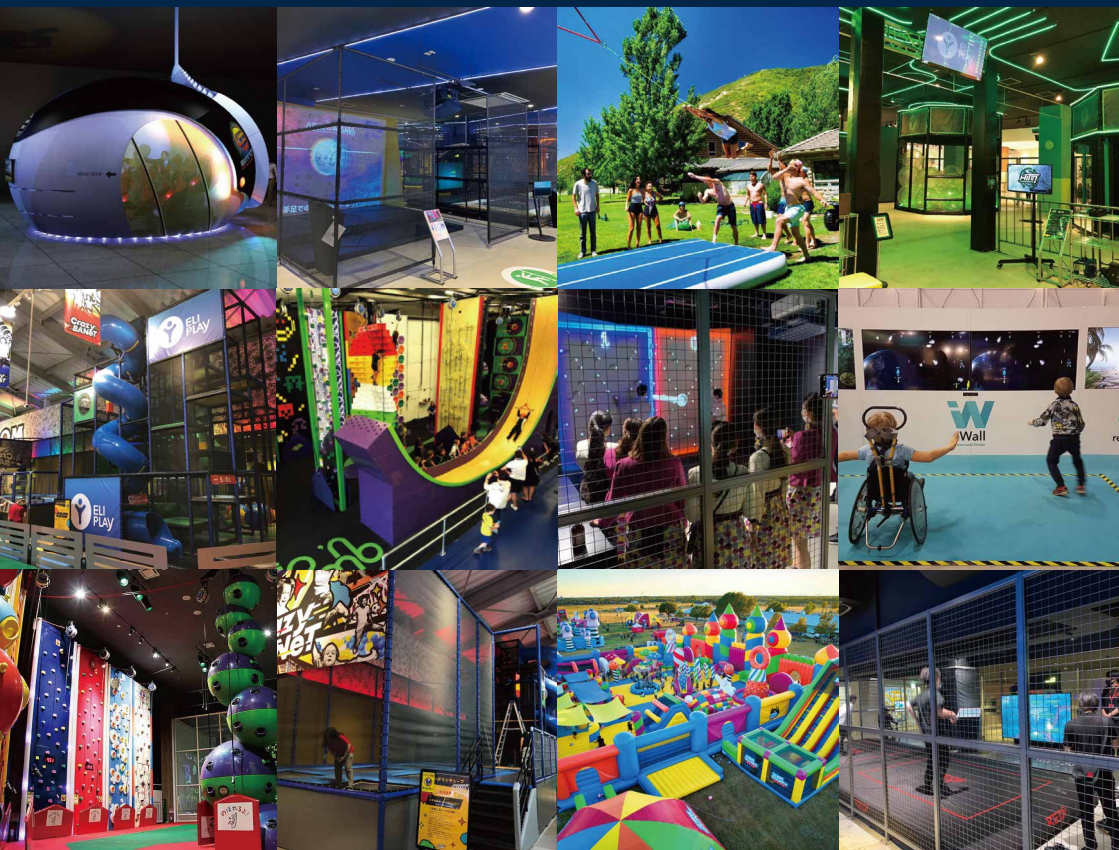

HUNET スポテイメント事業部 取り扱い商品一覧

株式会社ヒューネット
Hunet Corporation

〒790-0941 愛媛県松山市和泉南6丁目4番26号
4-26 Izumi-Minami 6-chome, Matsuyama, Ehime, Japan
Phone 089-969-6710(代) (or +81 89-969-6710)
Fax 089-969-6713 (or +81 89-969-6713)

株式会社ヒューネット スポテイメント事業部 ▲